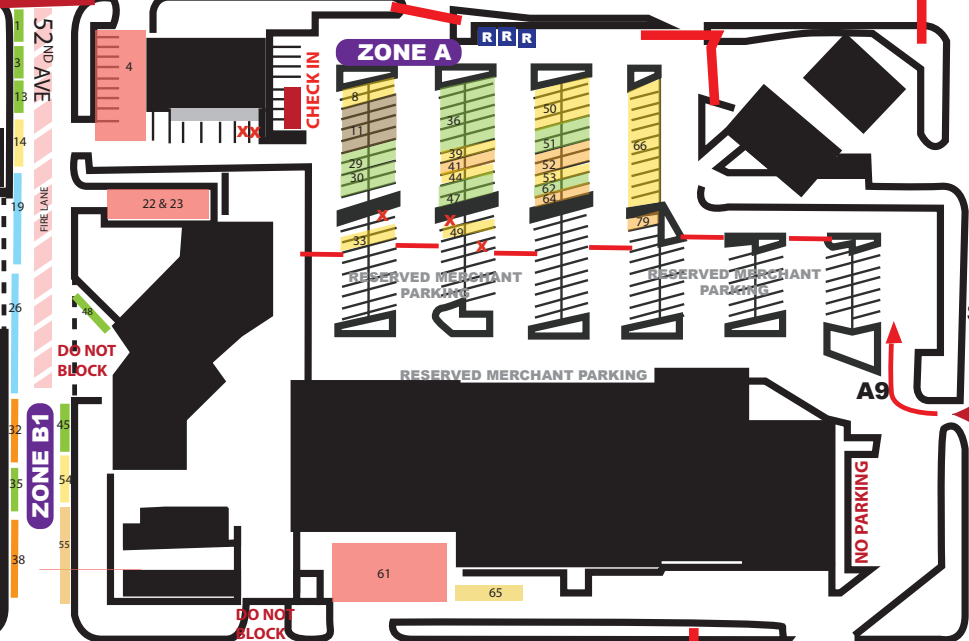

S4 **ZONE A**

NO PARKING

**R** RESTROOMS

**B** BUS STOP

**ZONE B**

W. LAMAR RD

**ZONE B2**

R 63 68 69 70 71 72 73 74 75 76 77 78 79 80 81 82 83 84

**ZONE B3**

86-96 85

Updated: 12/12/18

53<sup>RD</sup> AVE

52<sup>ND</sup> AVE

53<sup>RD</sup> AVE

**R**

**R**

**B**

**B**

**R**

**B**