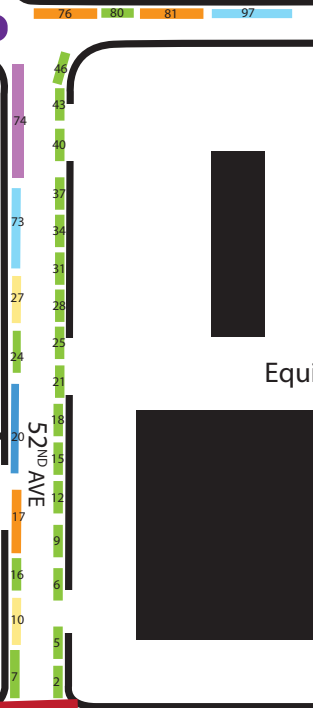

S4 **ZONE A**

NO PARKING

**R** RESTROOMS

**B** BUS STOP

**ZONE B**

W. LAMAR RD

**ZONE B2**

R 63 68 69 70 71 72 73 74 75 76 77 78 79 80 81 82 83 84

**ZONE B3**

86-96 85

Updated: 12/12/18

53<sup>RD</sup> AVE

52<sup>ND</sup> AVE

53<sup>RD</sup> AVE

**R**

**R**

**B**

**B**

**R**

**B**